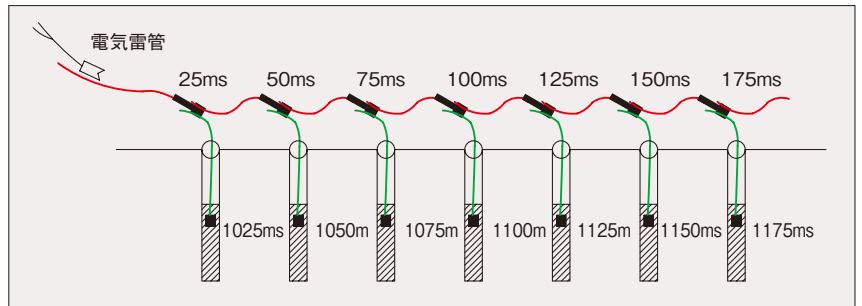

アイデット®コネクター

コネクターは、チューブ(導火管)内を伝わる爆ごう波を分岐伝達させるもので、高い秒時精度を持つ雷管、色分けされたプラスチック製のコネクターブロック及び赤色のチューブで構成されます。コネクターには、明かり用のサーフェイスコネクター(SC)とトンネル用のバンチコネクター(BC)があり、それぞれ瞬発と段発があります。

アイデット®SC-25

アイデット®SC

明かり用 サーフェイスコネクター(SC)

基準秒時(ms)	瞬発	17	25	42	67	100	200
コネクター色	緑	黄	赤	白	青	黒	橙

トンネル用 バンチコネクター(BC)

基準秒時(ms)	瞬発	17	25	42
コネクター色	緑	黄	赤	白

アイデット®BC

トンネルでの多段発破の例

上半を4分割し、右図のように結線することで、80~100段の多段発破を行うことができます。

バンチコネクター
結線状況

明かりでの多段発破の例

一種類の雷管とコネクターで、理論的には無限の多段発破を行うことができます。

包装一覧

(外箱寸法：235×385×282mm)

商品名	チューブ長 (m)	1箱数量 (本)	中袋本数×袋数	総重量 (kg)
アイデット®DS	6.0	70	10本×7袋	5.7
	10.2	50	10本×5袋	5.4
	15.0	30	10本×3袋	4.7
アイデット®SC	4.8	90	10本×9袋	5.7
	6.0	80	10本×8袋	5.6
アイデット®BC	6.0	80	10本×8袋	5.2