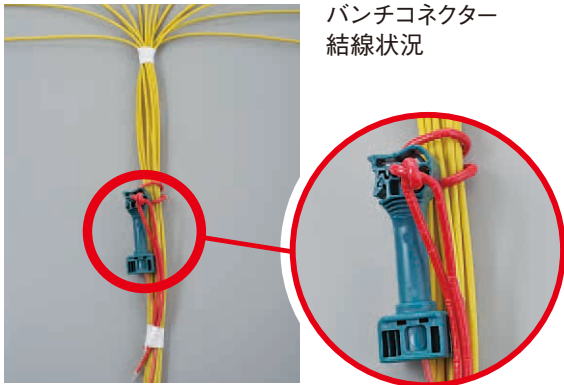

アイデット® (導火管付き雷管)

アイデット® (*i-det*®)は、チェコ共和国のAUSTIN DETONATOR社が開発した導火管付き雷管で、静電気対策が必要な場合や、発破振動制御のための多段発破に使用することができます。

▶ アイデット®

アイデット® DS

親ダイ用の雷管です。

チューブは黄色で、チューブの一端を起爆すると約2,000m/sの速度で爆ごう波を伝達します。

アイデット®DSの段数は1~25段まであります。コネクターと組み合わせて使用することで、発破振動低減のための制御発破も容易に行うことができます。

アイデット®コネクター

コネクターは、チューブ(導火管)内を伝わる爆ごう波を分岐伝達させるもので、高い秒時精度を持つ雷管、色分けされたプラスチック製のコネクターブロック及び赤色のチューブで構成されます。コネクターには、明かり用のサーフェイスコネクター(SC)とトンネル用のバンチコネクター(BC)があり、それぞれ瞬発と段発があります。

アイデット®SC-25

アイデット®SC

明かり用 サーフェイスコネクター(SC)

基準秒時(ms)	瞬発	17	25	42	67	100	200
コネクター色	緑	黄	赤	白	青	黒	橙

トンネル用 バンチコネクター(BC)

基準秒時(ms)	瞬発	17	25	42
コネクター色	緑	黄	赤	白

アイデット®BC

トンネルでの多段発破の例

上半を4分割し、右図のように結線することで、80~100段の多段発破を行うことができます。

バンチコネクター
結線状況

明かりでの多段発破の例

一種類の雷管とコネクターで、理論的には無限の多段発破を行うことができます。

包装一覧

(外箱寸法：235×385×282mm)

商品名	チューブ長 (m)	1箱数量 (本)	中袋本数×袋数	総重量 (kg)
アイデット®DS	6.0	70	10本×7袋	5.7
	10.2	50	10本×5袋	5.4
	15.0	30	10本×3袋	4.7
アイデット®SC	4.8	90	10本×9袋	5.7
	6.0	80	10本×8袋	5.6
アイデット®BC	6.0	80	10本×8袋	5.2