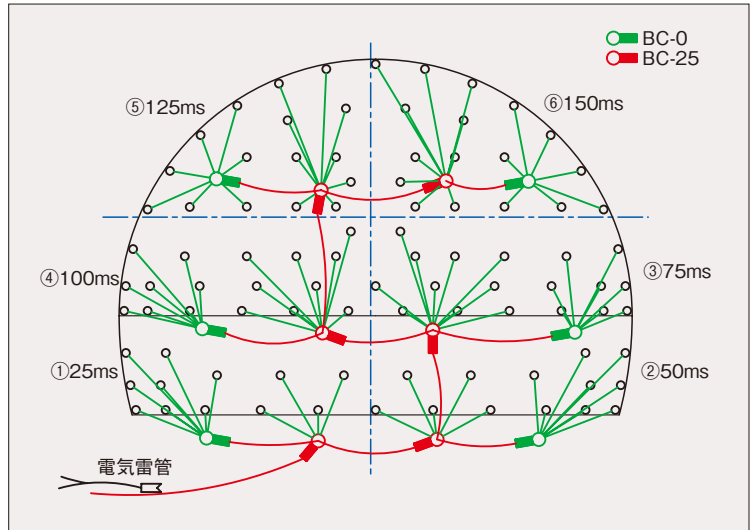

基準秒時(ms)	瞬発	17	25	42	67	100	200
コネクター色	緑	黄	赤	白	青	黒	橙

トンネル用 バンチコネクター(BC)

基準秒時(ms)	瞬発	17	25	42
コネクター色	緑	黄	赤	白

アイデット®BC

トンネルでの多段発破の例

上半を4分割し、右図のように結線することで、80~100段の多段発破を行うことができます。

バンチコネクター
結線状況

明かりでの多段発破の例

一種類の雷管とコネクターで、理論的には無限の多段発破を行うことができます。

包装一覧

(外箱寸法：235×385×282mm)

商品名	チューブ長 (m)	1箱数量 (本)	中袋本数×袋数	総重量 (kg)
アイデット®DS	6.0	70	10本×7袋	5.7
	10.2	50	10本×5袋	5.4
	15.0	30	10本×3袋	4.7
アイデット®SC	4.8	90	10本×9袋	5.7
	6.0	80	10本×8袋	5.6
アイデット®BC	6.0	80	10本×8袋	5.2