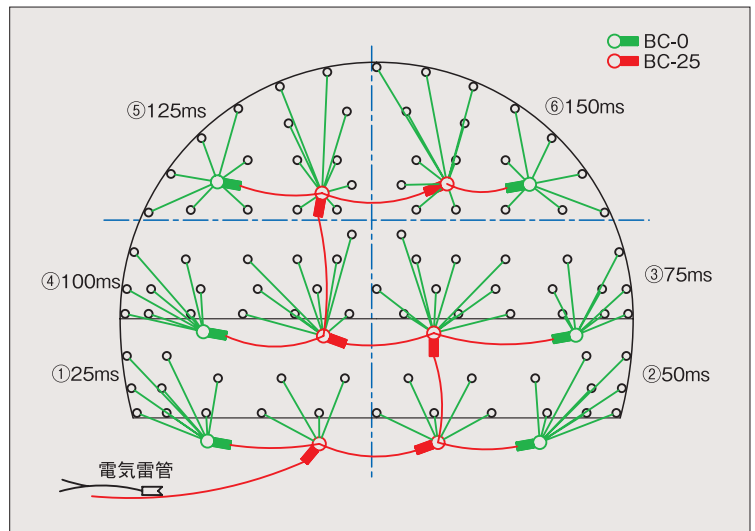

基準秒時(ms)	瞬発	17	25	42	67	100	200
コネクター色	緑	黄	赤	白	青	黒	橙

トンネル用 バンチコネクター(BC)

基準秒時(ms)	瞬発	17	25	42
コネクター色	緑	黄	赤	白

アイデット®BC

トンネルでの多段発破の例

上半を4分割し、右図のように結線することで、80~100段の多段発破を行うことができます。

バンチコネクター
結線状況

明かりでの多段発破の例

一種類の雷管とコネクターで、理論的には無限の多段発破を行うことができます。

包装一覧

(外箱寸法：235×385×282mm)

商品名	チューブ長 (m)	1箱数量 (本)	中袋本数×袋数	総重量 (kg)
アイデット®DS	6.0	70	10本×7袋	5.7
	10.2	50	10本×5袋	5.4
	15.0	30	10本×3袋	4.7
アイデット®SC	4.8	90	10本×9袋	5.7
	6.0	80	10本×8袋	5.6
アイデット®BC	6.0	80	10本×8袋	5.2