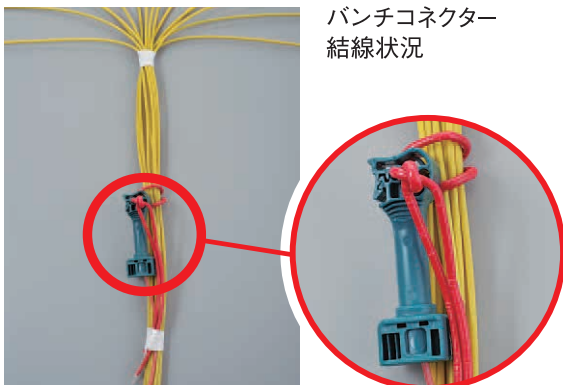

アイデット® (導火管付き雷管)

アイデット® (*i-det*®)は、チェコ共和国のAUSTIN DETONATOR社が開発した導火管付き雷管で、静電気対策が必要な場合や、発破振動制御のための多段発破に使用することができます。

▶ アイデット®

アイデット® DS

親ダイ用の雷管です。

チューブは黄色で、チューブの一端を起爆すると約2,000m/sの速度で爆ごう波を伝達します。

アイデット®DSの段数は1~25段まであります。コネクターと組み合わせて使用することで、発破振動低減のための制御発破も容易に行うことができます。

アイデット®コネクター

コネクターは、チューブ(導火管)内を伝わる爆ごう波を分岐伝達させるもので、高い秒時精度を持つ雷管、色分けされたプラスチック製のコネクターブロック及び赤色のチューブで構成されます。コネクターには、明かり用のサーフェイスコネクター(SC)とトンネル用のバンチコネクター(BC)があり、それぞれ瞬発と段発があります。

アイデット®SC-25

アイデット®SC

明かり用 サーフェイスコネクター(SC)

基準秒時(ms)	瞬発	17	25	42	67	100	200
コネクター色	緑	黄	赤	白	青	黒	橙

トンネル用 バンチコネクター(BC)

基準秒時(ms)	瞬発	17	25	42
コネクター色	緑	黄	赤	白

アイデット®BC

トンネルでの多段発破の例

上半を4分割し、右図のように結線することで、80~100段の多段発破を行うことができます。

バンチコネクター
結線状況

明かりでの多段発破の例

一種類の雷管とコネクターで、理論的には無限の多段発破を行うことができます。

包装一覧

(外箱寸法：235×385×282mm)

商品名	チューブ長 (m)	1箱数量 (本)	中袋本数×袋数	総重量 (kg)
アイデット®DS	6.0	70	10本×7袋	5.7
	10.2	50	10本×5袋	5.4
	15.0	30	10本×3袋	4.7
アイデット®SC	4.8	90	10本×9袋	5.7
	6.0	80	10本×8袋	5.6
アイデット®BC	6.0	80	10本×8袋	5.2