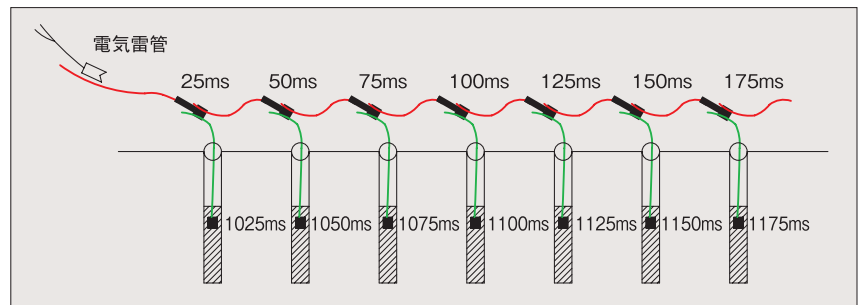

アイデット®コネクター

コネクターは、チューブ(導火管)内を伝わる爆ごう波を分岐伝達させるもので、高い秒時精度を持つ雷管、色分けされたプラスチック製のコネクターブロック及び赤色のチューブで構成されます。コネクターには、明かり用のサーフェイスコネクター(SC)とトンネル用のバンチコネクター(BC)があり、それぞれ瞬発と段発があります。

アイデット®SC-25

アイデット®SC

明かり用 サーフェイスコネクター(SC)

基準秒時(ms)	瞬発	17	25	42	67	100	200
コネクター色	緑	黄	赤	白	青	黒	橙

トンネル用 バンチコネクター(BC)

基準秒時(ms)	瞬発	17	25	42
コネクター色	緑	黄	赤	白

アイデット®BC

トンネルでの多段発破の例

上半を4分割し、右図のように結線することで、80~100段の多段発破を行うことができます。

バンチコネクター
結線状況

明かりでの多段発破の例

一種類の雷管とコネクターで、理論的には無限の多段発破を行うことができます。

包装一覧

(外箱寸法：235×385×282mm)

商品名	チューブ長 (m)	1箱数量 (本)	中袋本数×袋数	総重量 (kg)
アイデット®DS	6.0	70	10本×7袋	5.7
	10.2	50	10本×5袋	5.4
	15.0	30	10本×3袋	4.7
アイデット®SC	4.8	90	10本×9袋	5.7
	6.0	80	10本×8袋	5.6
アイデット®BC	6.0	80	10本×8袋	5.2