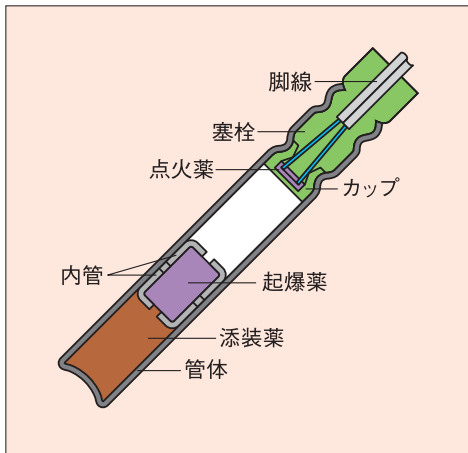

電気雷管

▶ 電気雷管

瞬発電気雷管

瞬発電気雷管は通電と同時に起爆される電気雷管です。

段発電気雷管

段発電気雷管は、爆発秒時に時間差を設けた電気雷管です。

DS段発電気雷管

DS段発電気雷管は、10分の数秒さぎみの秒時間隔に設定されています。段数は結束テープに赤文字で表示されています。

MS段発電気雷管

MS段発電気雷管は、1000分の数秒さぎみの秒時間隔に設定されています。段数は結束テープに黒文字で表示されています。

包装一覧

種類	脚線長 (m)	標準抵抗 (Ω)	数量 (個)	総重量 (kg)	ダンボール箱サイズ 縦×横×高さ (mm)
電気雷管	3.0	1.47	500	11	335×560×125
	4.5	1.86	500	15	335×560×140
	6.0	2.24	250	10	335×560×125
	7.5	2.63	500	22	335×560×205
	9.0	3.00	400	21	335×560×205

DS・MS段発電気雷管脚線色・基準秒時

段別	脚線色		基準秒時		段別	脚線色		基準秒時	
			DS(sec)	MS(ms)				DS(sec)	MS(ms)
1段		白:白	0	0	11段		赤:橙	2.70	350
2段		赤:白	0.25	25	12段		赤:黒	3.10	400
3段		緑:白	0.50	50	13段		緑:橙	3.50	450
4段		橙:白	0.75	75	14段		緑:黒	4.00	510
5段		黒:白	1.00	100	15段		橙:黒	4.50	570
6段		赤:赤	1.25	130	16段		白:茶	5.10	640
7段		緑:緑	1.50	160	17段		赤:茶	5.70	710
8段		橙:橙	1.75	200	18段		緑:茶	6.30	800
9段		青:橙	2.00	250	19段		橙:茶	6.90	890
10段		赤:緑	2.30	300	20段		黒:茶	7.50	980