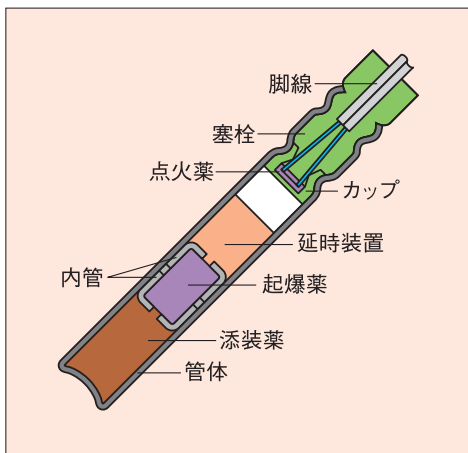

電気雷管

▶ 電気雷管

瞬発電気雷管

瞬発電気雷管は通電と同時に起爆される電気雷管です。

段発電気雷管

段発電気雷管は、爆発秒時に時間差を設けた電気雷管です。

DS段発電気雷管

DS段発電気雷管は、10分の数秒さぎみの秒時間隔に設定されています。段数は結束テープに赤文字で表示されています。

MS段発電気雷管

MS段発電気雷管は、1000分の数秒さぎみの秒時間隔に設定されています。段数は結束テープに黒文字で表示されています。

包装一覧

種類	脚線長 (m)	標準抵抗 (Ω)	数量 (個)	総重量 (kg)	ダンボール箱サイズ 縦×横×高さ (mm)
電気雷管	3.0	1.47	500	11	335×560×125
	4.5	1.86	500	15	335×560×140
	6.0	2.24	250	10	335×560×125
	7.5	2.63	500	22	335×560×205
	9.0	3.00	400	21	335×560×205

DS・MS段発電気雷管脚線色・基準秒時

段別	脚線色		基準秒時		段別	脚線色		基準秒時	
			DS(sec)	MS(ms)				DS(sec)	MS(ms)
1段		白:白	0	0	11段		赤:橙	2.70	350
2段		赤:白	0.25	25	12段		赤:黒	3.10	400
3段		緑:白	0.50	50	13段		緑:橙	3.50	450
4段		橙:白	0.75	75	14段		緑:黒	4.00	510
5段		黒:白	1.00	100	15段		橙:黒	4.50	570
6段		赤:赤	1.25	130	16段		白:茶	5.10	640
7段		緑:緑	1.50	160	17段		赤:茶	5.70	710
8段		橙:橙	1.75	200	18段		緑:茶	6.30	800
9段		青:橙	2.00	250	19段		橙:茶	6.90	890
10段		赤:緑	2.30	300	20段		黒:茶	7.50	980