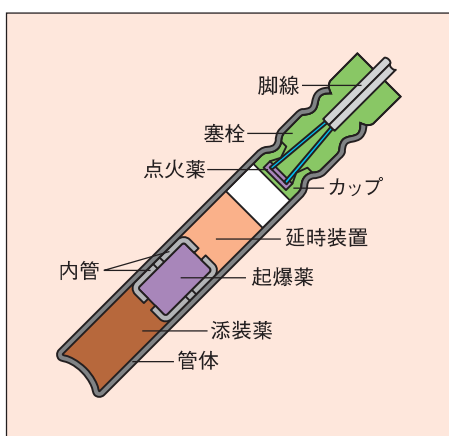

## ▶ 電気雷管

### 瞬発電気雷管

瞬発電気雷管は通電と同時に起爆される電気雷管です。

### 段発電気雷管

段発電気雷管は、爆発秒時に時間差を設けた電気雷管です。