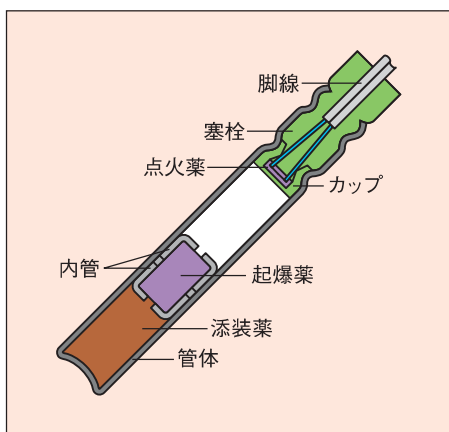

## ▶ 電気雷管

### 瞬発電気雷管

瞬発電気雷管は通電と同時に起爆される電気雷管です。

### 段発電気雷管

段発電気雷管は、爆発秒時に時間差を設けた電気雷管です。

#### DS段発電気雷管

DS段発電気雷管は、10分の数秒さざみの秒時間隔に設定されています。段数は結束テープに赤文字で表示されています。